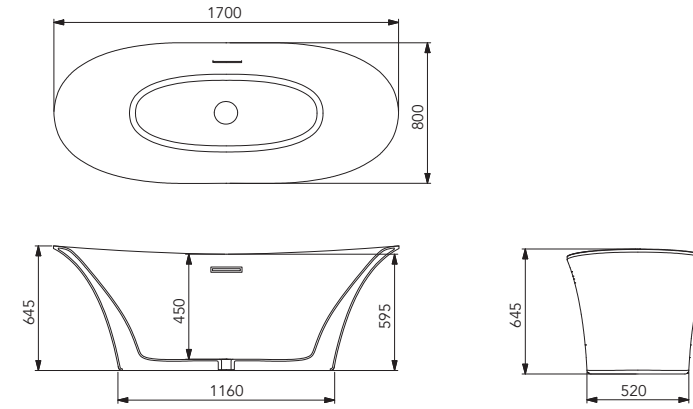

Vasche *Bathtubs*

VAFL