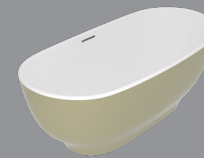

MIELE SATINATO
MIELE MATT
COD. VAMO 016