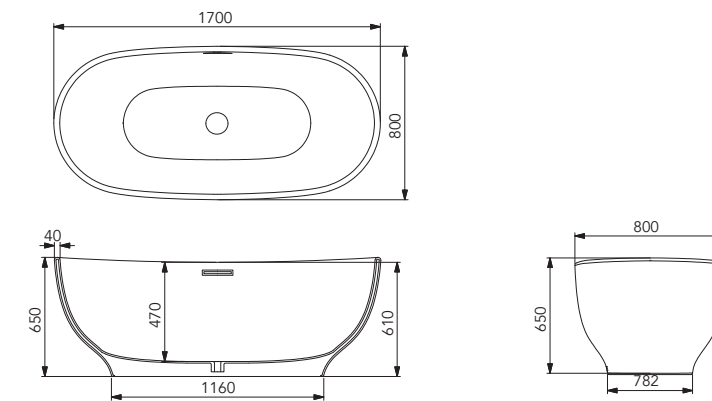

Vasche *Bathtubs*

VASU

VATI

VAVE

Vasche *Bathtubs*

VAFL

VAMO