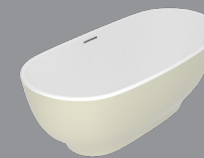

PERGAMON SATINATO
PRGAMON MATT
COD. VAMO 015