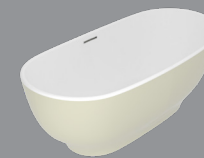

PERGAMON LUCIDO
PERGAMON GLOSSY
COD. VAMO 013