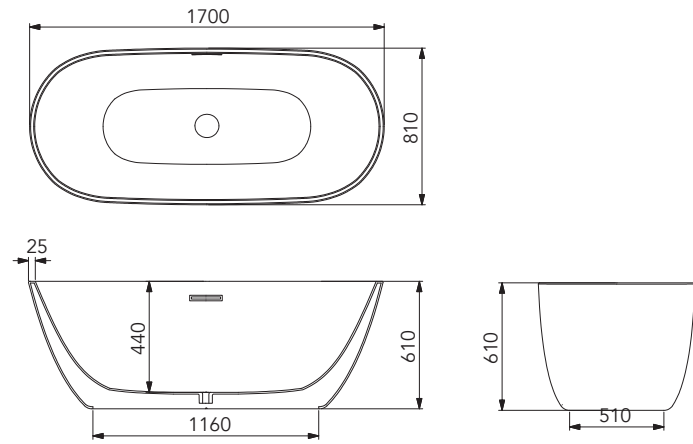

ACQUA LUCIDO
ACQUA GLOSSY
COD. VAMO 024

ACQUA SATINATO
ACQUA MATT
COD. VAMO 025

OLIVA SATINATO
OLIVA MAT
COD. VAMO 026

Vasche *Bathtubs*

VASU

VATI

VAVE

Vasche *Bathtubs*