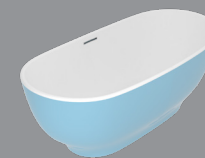

CAFFÈ SATINATO
CAFFÈ MATT
COD. VAMO 018

NUVOLA SATINATO
NUVOLA MATT
COD. VAMO 019

CEMENTO SATINATO
CEMENTO MATT
COD. VAMO 020

CENERE SATINATO
CENERE MATT
COD. VAMO 021

SKY LUCIDO
SKY GLOSSY
COD. VAMO 022

SKY SATINATO
SKY MATT
COD. VAMO 023