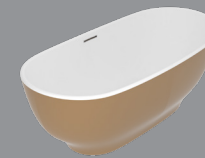

NERO SATINATO
BLACK MATT
COD. VAMO 003

PERGAMON LUCIDO
PERGAMON GLOSSY
COD. VAMO 013

PERGAMON SATINATO
PRGAMON MATT
COD. VAMO 015

MIELE SATINATO
MIELE MATT
COD. VAMO 016

CASTAGNA SATINATO
CASTAGNA MATT
COD. VAMO 017